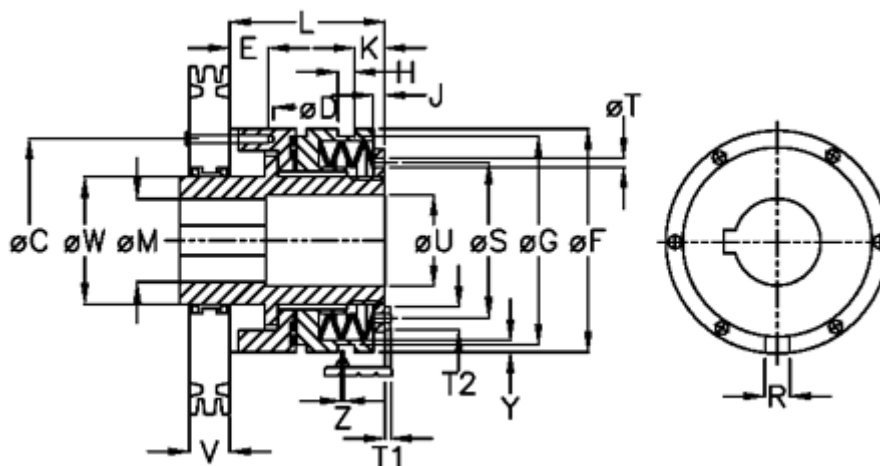

Varenummer: 46933533
 Beskrivelse: Sikkerhedskobling Synchron C 35 L

Mål

C = 89	L = 100.0	Tallerkenfjeder montering = 5x1L
D = 6xM6	M max = 35	Tallerkenfjeder udførelse = L - svær
E = 10.0	M min = 14	U = 36
F = 100	R = 8	V = 39.0
G = 90.5	S = 70	W = 52
H = 9	T = 5	X = 45.0
J = 6.0	T1 = 4.0	Y = 2
K = 12.0	T2 = 10	Z = 0.1